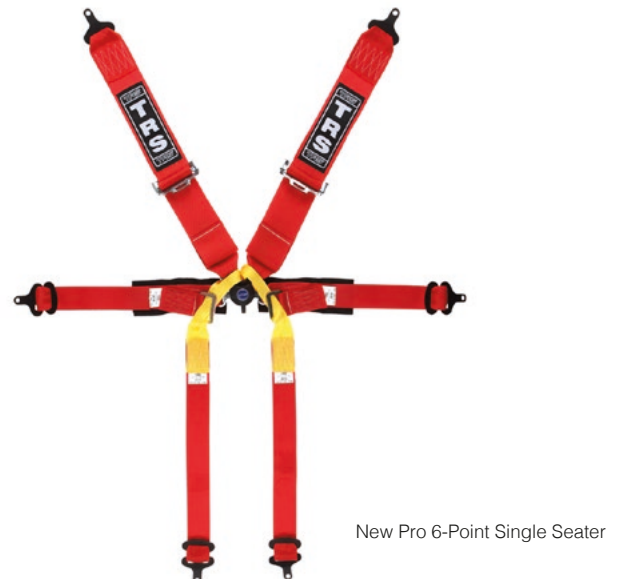

**PRO Saloon / GT**

75mm Schultergurte und Aluminiumverstellern, 50mm Hüftgurte  
Pro Entry Level, FIA homologiert, 8 Farben

New Pro 6 - Punkt - 2"/3"	290.00
New Pro 6 - Punkt Superlite - 2"/3"	353.00
New Pro 6 - Punkt Superlite HANS only - 2"/3"	353.00
New Pro 6 - Punkt Ultralite - 2"/3"	401.00
New Pro 6 - Punkt Ultralite HANS only - 2"/3"	401.00
New Pro 6 - Punkt Ultralite Quick Adjuster - 2"/2"	439.00
New Pro 6 - Punkt Ultralite International 2"/2"	313.00
New Pro 6 - Punkt Superlite International 2"/2"	282.00
New Pro 6 - Punkt Entry level International 2"/2"	235.00

**PRO Single Seater**

6-Punktgurte für Monoposti und Sportprototypen, FIA homologiert.  
75mm Schultergurte und 50mm Hüftgurt, 8 Farben.

New Pro 6 - Punkt Single Seater - 2"/3"	283.00
New Pro 6 - Punkt Superlite Single Seater - 2"/3"	323.00
New Pro 6 - Punkt Superlite Single Seater HANS only - 2"/3"	323.00

Pro / Magnum crutch strap - 1 Punkt	25.00
Pro / Magnum crutch strap - 2 Punkt	34.00

NASCAR 4-Point

**NASCAR**

In Oval und Drag Racing beliebtes, einfaches Design mit Hebelverschluss.  
3-Zoll (75mm) Gurte, SFI homologiert

4 - Punkt - 3"	177.00
5 - Punkt - 3"	184.00
6 - Punkt - 3"	194.00
4 - Punkt - 3" Superlite	208.00
5 - Punkt - 3" Superlite	216.00
6 - Punkt - 3" Superlite	225.00

**CLUBMAN**

Hochwertige Gurte zu einem günstigen Preis für den Clubsport.  
Push Button Gurtschloss, ECE 16.04 Homologation